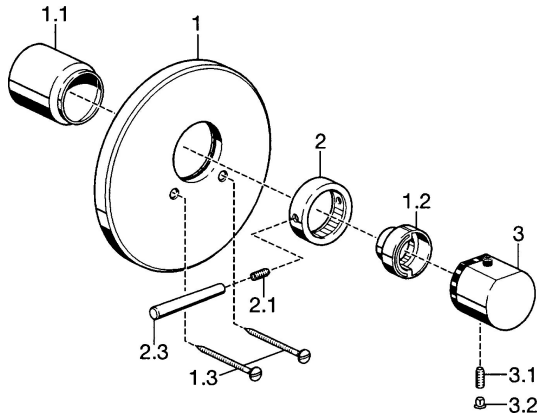

EAN: 4015474022041
static.hansa.com/51139102

Parti di ricambio

SP51139102

	Nome	Codice
1	Piastra, d 188 mm Cromo	59912124
1.1	Cappuccio Cromo	59911570
1.2	Temperature adjustment limiter Cromo	59906355
1.3	Screw, M5x65 Cromo	59904847
2	Manopola di apertura Cromo	59912130
2.1	Screw, M6x20	59911228
2.3	Leva, 80 mm Cromo	59912128
3	Maniglia per regolazione della temperatura Cromo	59912126
3.1	Screw, M6x9.5	59901609
3.2	Spinotto Cromo	59911840
3.3	Rebound pin	59912005
N.I.	Prolunga, 35 mm	59911438