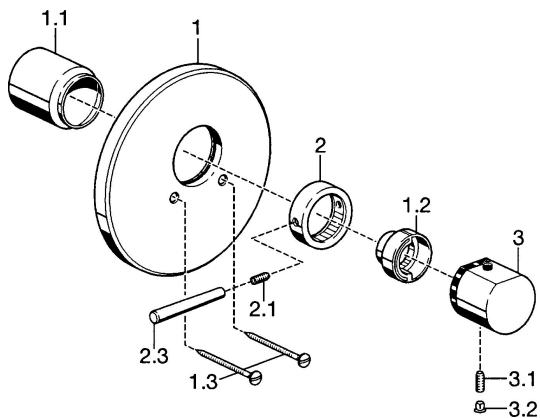

EAN: 4015474022041
static.hansa.com/51139102

Pièces de rechange

SP51139102

	Nom	Code
1	Rosaces, d 188 mm Chrome	59912124
1.1	Chape Chrome	59911570
1.2	Temperature adjustment limiter Chrome	59906355
1.3	Vis, M5x65 Chrome	59904847
2	Croisillon d'ouverture Chrome	59912130
2.1	Vis, M6x20	59911228
2.3	Levier, 80 mm Chrome	59912128
3	Croisillon réglage de température Chrome	59912126
3.1	Vis, M6x9.5	59901609
3.2	Butée de réglage Chrome	59911840
3.3	Rebound pin	59912005
N.I.	Rallonge pour mitigeur encastrés, 35 mm	59911438