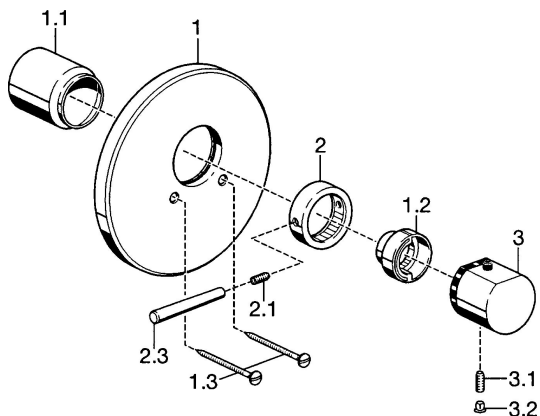

EAN: 4015474022041
static.hansa.com/51139102

Ersatzteile

SP51139102

	Name	Art.-Nr.
1	Deckplatte, d 188 mm Chrom	59912124
1.1	Abdeckkappe Chrom	59911570
1.2	Temperatur-Anschlagring Chrom	59906355
1.3	Schraube, M5x65 Chrom	59904847
2	Mengen-Einstell-Griff Chrom	59912130
2.1	Schraube, M6x20	59911228
2.3	Hebel, 80 mm Chrom	59912128
3	Temperatureinstellgriff Chrom	59912126
3.1	Schraube, M6x9.5	59901609
3.2	Abdeckstopfen Chrom	59911840
3.3	Anschlagstift	59912005
N.I.	Verlängerungssatz, 35 mm	59911438