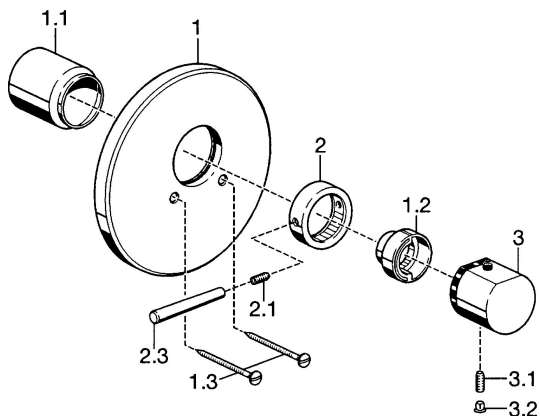

EAN: 4015474022041
static.hansa.com/51139102

Náhradní díly

SP51139102

	Název	Kód
1	Krycí díl, d 188 mm Chrom	59912124
1.1	Krytka Chrom	59911570
1.2	Temperature adjustment limiter Chrom	59906355
1.3	Šroub, M5x65 Chrom	59904847
2	Rukojeť regulátoru průtoku Chrom	59912130
2.1	Šroub, M6x20	59911228
2.3	Páka, 80 mm Chrom	59912128
3	Ovladač regulátoru teploty Chrom	59912126
3.1	Šroub, M6x9.5	59901609
3.2	Vymezovací vložka Chrom	59911840
3.3	Rebound pin	59912005
N.I.	Nástavec-sada, 35 mm	59911438