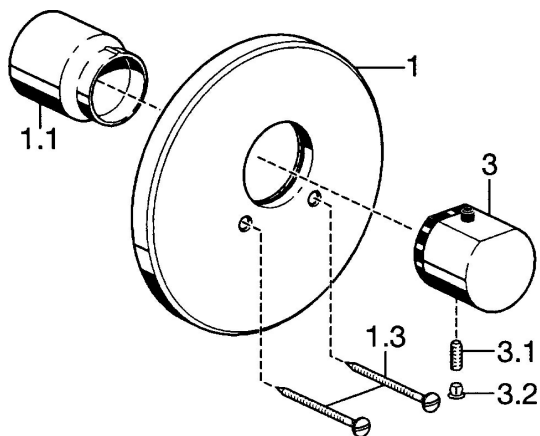

EAN: 4015474021808
static.hansa.com/51129102

Reserveonderdelen

SP51129102

	Naam	Code
1	Afdekplaat, d 188 mm Chroom	59912124
1.1	Kap Chroom	59911564
1.3	Schroef, M5x65 Chroom	59904847
3	Temperatuur hendel Chroom	59912126
3.1	Schroef, M6x9.5	59901609
3.2	Binnendeel temperatuurhendel Chroom	59911840
3.3	Rebound pin	59912005
N.I.	Inbouwverlengstuk compleet, 35 mm	59911438