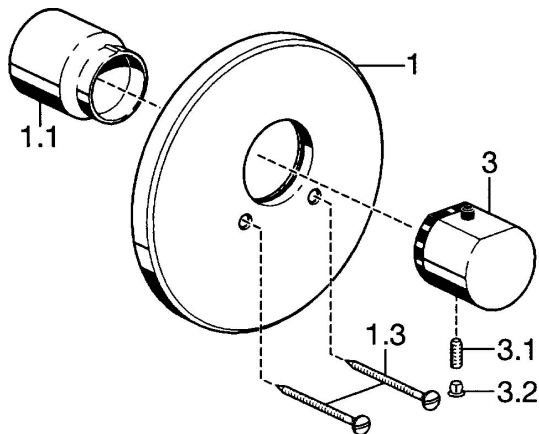

EAN: 4015474021808
static.hansa.com/51129102

Parti di ricambio

SP51129102

	Nome	Codice
1	Piastra, d 188 mm Cromo	59912124
1.1	Cappuccio Cromo	59911564
1.3	Screw, M5x65 Cromo	59904847
3	Maniglia per regolazione della temperatura Cromo	59912126
3.1	Screw, M6x9.5	59901609
3.2	Spinotto Cromo	59911840
3.3	Rebound pin	59912005
N.I.	Prolunga, 35 mm	59911438