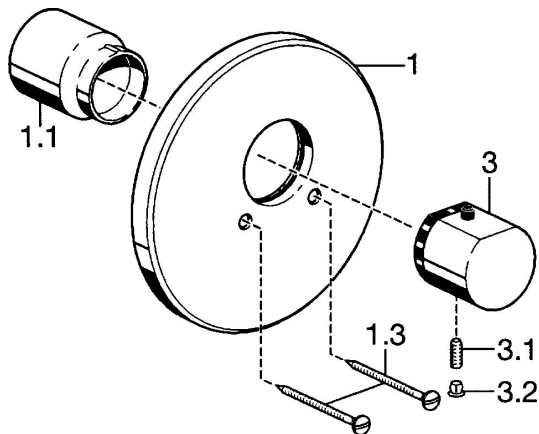

EAN: 4015474021808
static.hansa.com/51129102

Pièces de rechange

SP51129102

	Nom	Code
1	Rosaces, d 188 mm Chrome	59912124
1.1	Chape Chrome	59911564
1.3	Vis, M5x65 Chrome	59904847
3	Croisillon réglage de température Chrome	59912126
3.1	Vis, M6x9.5	59901609
3.2	Butée de réglage Chrome	59911840
3.3	Rebound pin	59912005
N.I.	Rallonge pour mitigeur encastrés, 35 mm	59911438