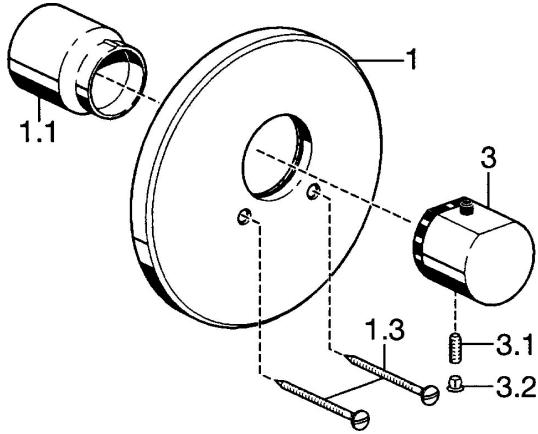

EAN: 4015474021808
static.hansa.com/51129102

Ersatzteile

SP51129102

	Name	Art.-Nr.
1	Deckplatte, d 188 mm Chrom	59912124
1.1	Abdeckkappe Chrom	59911564
1.3	Schraube, M5x65 Chrom	59904847
3	Temperatureinstellgriff Chrom	59912126
3.1	Schraube, M6x9.5	59901609
3.2	Abdeckstopfen Chrom	59911840
3.3	Anschlagstift	59912005
N.I.	Verlängerungssatz, 35 mm	59911438