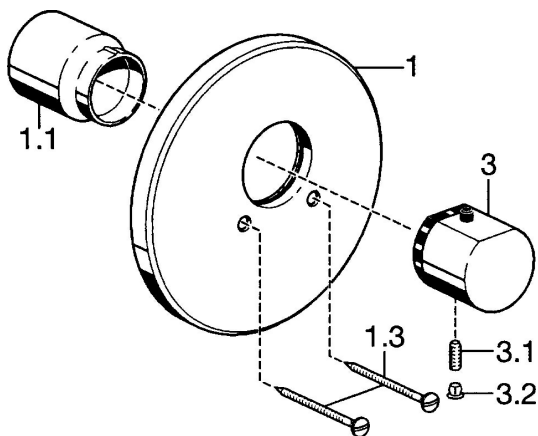

EAN: 4015474021808
static.hansa.com/51129102

Náhradní díly

SP51129102

	Název	Kód
1	Krycí díl, d 188 mm Chrom	59912124
1.1	Krytka Chrom	59911564
1.3	Šroub, M5x65 Chrom	59904847
3	Ovladač regulátoru teploty Chrom	59912126
3.1	Šroub, M6x9.5	59901609
3.2	Vymezovací vložka Chrom	59911840
3.3	Rebound pin	59912005
N.I.	Nástavec-sada, 35 mm	59911438