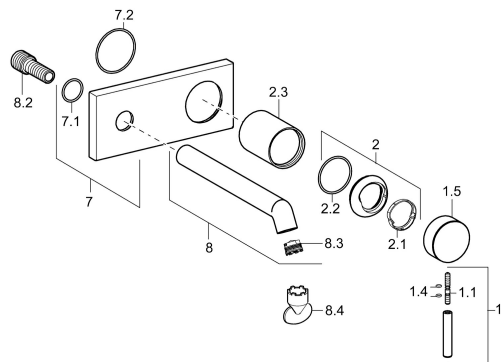

EAN: 4015474172913

static.hansa.com/51092173

Náhradné diely

SP51092173

	Názov	Kód
1	Ovládacia rukoväť, L=50, M5 IG	59913335
1.1	Skrutka, M5x35	59913299
1.4	O-krúžok, d 3x1.5	59913100
1.5	Klobúk,krytka Chróm	59913332
1.5	Klobúk,krytka Biela Ukončené	59913334
1.5	Klobúk,krytka Čierna Ukončené	59913333
2	Krytka Chróm	59913364
2.1	Trecí krúžok	59913363
2.2	O-krúžok, d 38x2	59913212
2.3	Ružice Chróm	59913375
7	Krycí diel Chróm	59913444
8	Výtokové rameno, L=200 Chróm	59913441
8.2	Pripojovacie šróbenie, M15x1,5xG1/2, SW 8	59913241
8.3	Aerator, M18.5x1, TJ	59913366
8.4	Kľúč k aerátoru, M18.5	59913367