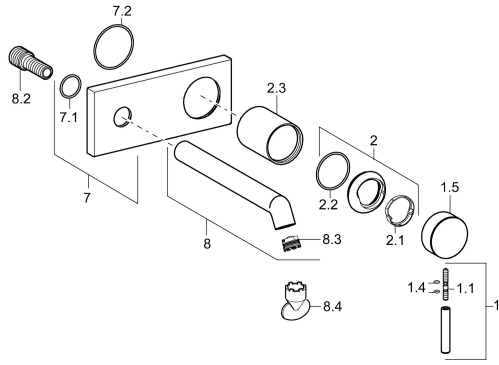

EAN: 4015474172913
static.hansa.com/51092173

Parti di ricambio

SP51092173

	Nome	Codice
1	Leva, L=50, M5 IG	59913335
1.1	Screw, M5x35	59913299
1.4	O-ring, d 3x1.5	59913100
1.5	Cappuccio Cromo	59913332
1.5	Cappuccio Bianco Fuori produzione	59913334
1.5	Cappuccio Nero Fuori produzione	59913333
2	Cappuccio Cromo	59913364
2.1	Anello glassato	59913363
2.2	O-ring, d 38x2	59913212
2.3	Rosetta Cromo	59913375
7	Piastra Cromo	59913444
8	Bocca, L=200 Cromo	59913441
8.2	Niplo di collegamento, M15x1,5xG1/2, SW 8	59913241
8.3	Aeratore, M18.5x1, TJ	59913366
8.4	Chiave per aeratore, M18.5	59913367