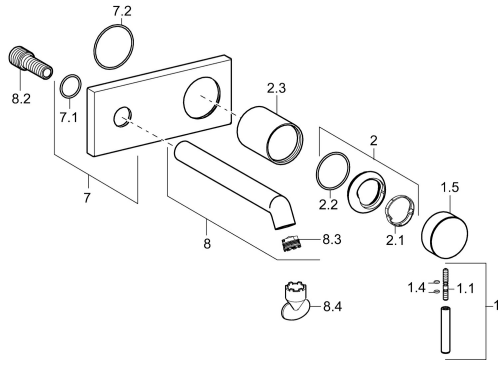

## Ersatzteile

### SP51092173

	Name	Art.-Nr.
1	Hebel, L=50, M5 IG	59913335
1.1	Schraube, M5x35	59913299
1.4	O-Ring, d 3x1.5	59913100
1.5	Abdeckkappe Chrom	59913332
1.5	Abdeckkappe Weiss <span style="background-color: #cccccc; padding: 2px;">Ausgelaufen</span>	59913334
1.5	Abdeckkappe Schwarz <span style="background-color: #cccccc; padding: 2px;">Ausgelaufen</span>	59913333
2	Abdeckkappe Chrom	59913364
2.1	Gleitring	59913363
2.2	O-Ring, d 38x2	59913212
2.3	Abdeckhülse Chrom	59913375
7	Abdeckplatte Chrom	59913444
8	Auslauf, L=200 Chrom	59913441
8.2	Anschlussnippel, M15x1,5xG1/2, SW 8	59913241
8.3	Luftsprudler, M18.5x1, TJ	59913366
8.4	Schlüssel für Luftsprudler, M18.5	59913367