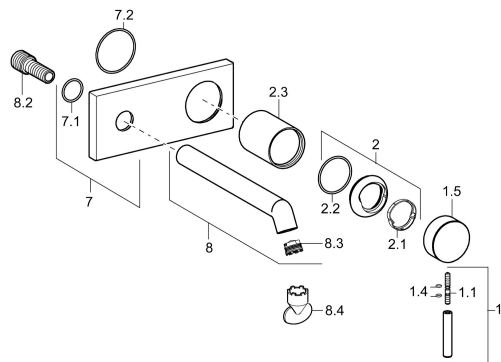

EAN: 4015474172913
static.hansa.com/51092173
Náhradní díly

SP51092173

	Název	Kód
1	Páka, L=50, M5 IG	59913335
1.1	Šroub, M5x35	59913299
1.4	O-kroužek, d 3x1.5	59913100
1.5	Víko Chrom	59913332
1.5	Víko Bílá Ukončeno	59913334
1.5	Víko Černá Ukončeno	59913333
2	Krytka Chrom	59913364
2.1	Kroužek	59913363
2.2	O-kroužek, d 38x2	59913212
2.3	Růžice Chrom	59913375
7	Krycí díl Chrom	59913444
8	Výtokové rameno, L=200 Chrom	59913441
8.2	Připojovací šroubení, M15x1,5xG1/2, SW 8	59913241
8.3	Aerator, M18.5x1, TJ	59913366
8.4	Klíč k aerátoru, M18.5	59913367