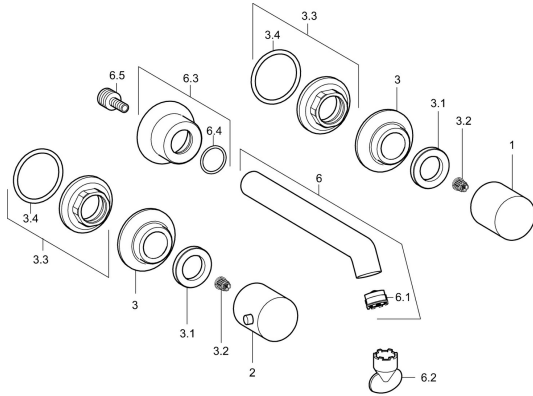

EAN: 4015474172821

static.hansa.com/51062173

Náhradné diely

SP51062173

	Názov	Kód
1	Rukoväť, COLD	59913337
2	Rukoväť, HOT	59913336
3	Kryt príruby, d 55 mm Chróm	59913443
3.1	Prítlačná matica, d35.5xM24x1	59912023
3.2	Adaptér Biela	59910235
3.3	Upevňovacie matice, M28x1.5, SW30	59913442
6	Výtokové rameno, L=200 Chróm	59913441
6.1	Aerator, M18.5x1	59913439
6.2	Kľúč k aerátoru, M18.5	59913367
6.3	Kryt príruby Chróm	59913440
6.5	Pripojovacie šróbenie, M15x1,5xG1/2, SW 8	59913241
N.I.	Nadstavný segment, 80 mm	59910424
N.I.	Aerator, M18.5x1, TJ	59913366
N.I.	Kryt príruby, d 55 mm, (2010-) Chróm Ukončené	59914166