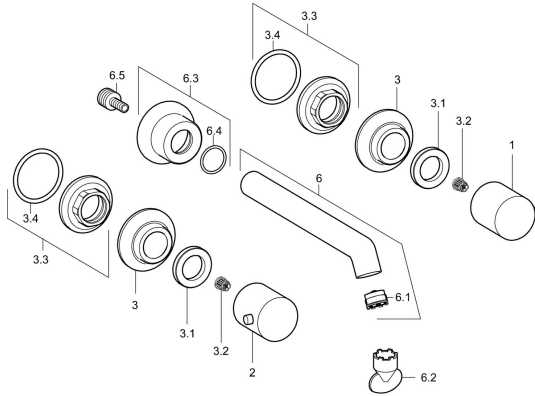

## Ersatzteile

### SP51062173

	Name	Art.-Nr.
1	Griff, COLD	59913337
2	Griff, HOT	59913336
3	Rosette, d 55 mm Chrom	59913443
3.1	Gegenmutter, d35.5xM24x1	59912023
3.2	Adapter Weiss	59910235
3.3	Befestigungsmutter, M28x1.5, SW30	59913442
6	Auslauf, L=200 Chrom	59913441
6.1	Luftsprudler, M18.5x1	59913439
6.2	Schlüssel für Luftsprudler, M18.5	59913367
6.3	Rosette Chrom	59913440
6.5	Anschlussnippel, M15x1,5xG1/2, SW 8	59913241
N.I.	Verlängerungssatz, 80 mm	59910424
N.I.	Luftsprudler, M18.5x1, TJ	59913366
N.I.	Rosette, d 55 mm, (2010-) Chrom <span style="background-color: #cccccc; padding: 2px;">Ausgelaufen</span>	59914166