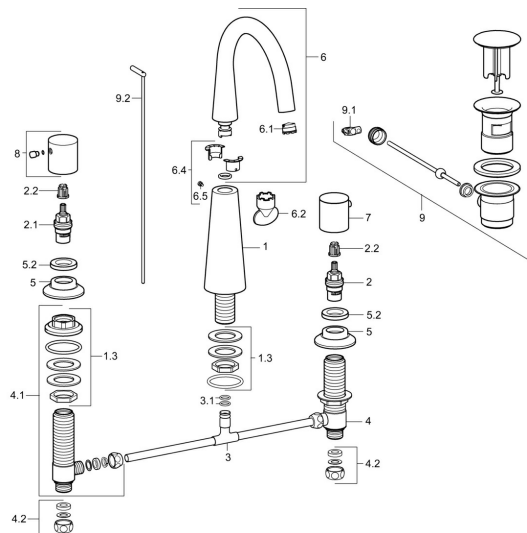

EAN: 4015474172807
static.hansa.com/51052173

Náhradné diely

SP51052173

	Názov	Kód
1.3	Skrutka rukáv Ukončené	59913454
2	Sedlo, G1/2	59913457
2.1	Sedlo, G1/2, SW17	59913224
2.2	Adaptér Biela	59910235
3		59910687
3.1	O-kružok, d 11x2 Ukončené	59910686
4	Ventil, G1/2xG1/2 Ukončené	59913453
4.1	Ventil, G1/2xG1/2 Ukončené	59913455
4.2	Tesnenie sada Ukončené	59910707
5	Kryt príruby, d 55 mm Chróm	59913443
5.2	Prítlačná matica, d35.5xM24x1	59912023
6	Výtokové rameno	59913456
6.1	Aerator, M18.5x1, TJ	59913366
6.2	Kľúč k aerátoru, M18.5	59913367
6.4	Tesnenie sada	59911884
6.5	Skrutka, M4x7	59902075
7	Rukoväť, COLD	59913337
8	Rukoväť, HOT	59913336
9	Vypúšťací ventil umývadla Chróm	59911441
9.1	Spojovací diel tiahla	59904624
9.2	Ovládacie tiahlo Chróm	59913459