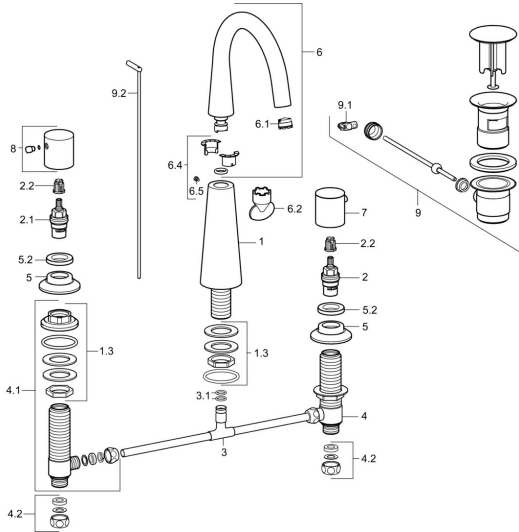

EAN: 4015474172807
static.hansa.com/51052173

Reserveonderdelen

SP51052173

	Naam	Code
1.3	Schroef de mouw Stopgezet	59913454
2	Binnenwerk, G1/2	59913457
2.1	Binnenwerk, G1/2, SW17	59913224
2.2	Adapter Wit	59910235
3		59910687
3.1	O-ring, d 11x2 Stopgezet	59910686
4	Klep, G1/2xG1/2 Stopgezet	59913453
4.1	Klep, G1/2xG1/2 Stopgezet	59913455
4.2	Dichting Stopgezet	59910707
5	Afdekplaat, d 55 mm Chroom	59913443
5.2	Schroefring, d35.5xM24x1	59912023
6	Uitloop	59913456
6.1	Mousseur, M18.5x1, TJ	59913366
6.2	Schuimstralersleutel, M18.5	59913367
6.4	Dichting	59911884
6.5	Schroef, M4x7	59902075
7	Hendel, COLD	59913337
8	Hendel, HOT	59913336
9	Wastegarnituur Chroom	59911441
9.1	Gewichtstuk	59904624
9.2	Trekstang Chroom	59913459