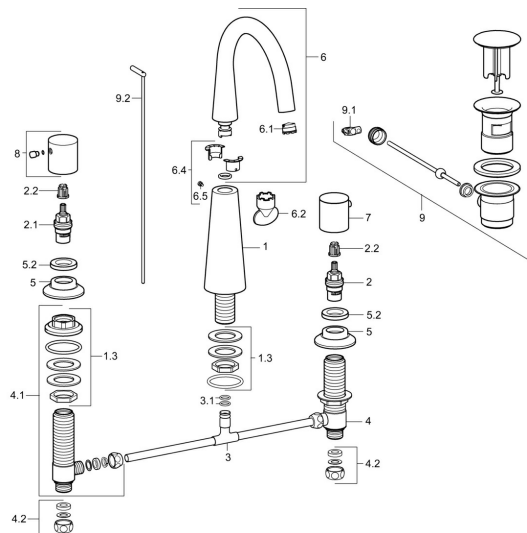

EAN: 4015474172807
static.hansa.com/51052173

Parti di ricambio

SP51052173

	Nome		Codice
1.3	Manicotto filettato Fuori produzione		59913454
2	Vitone, G1/2		59913457
2.1	Vitone, G1/2, SW17		59913224
2.2	Adapter Bianco		59910235
3			59910687
3.1	O-ring, d 11x2 Fuori produzione		59910686
4	Valvola, G1/2xG1/2 Fuori produzione		59913453
4.1	Valvola, G1/2xG1/2 Fuori produzione		59913455
4.2	Kit di guarnizione Fuori produzione		59910707
5	Piastra, d 55 mm Cromo		59913443
5.2	Dado di fissaggio, d35.5xM24x1		59912023
6	Bocca		59913456
6.1	Aeratore, M18.5x1, TJ		59913366
6.2	Chiave per aeratore, M18.5		59913367
6.4	Kit di guarnizione		59911884
6.5	Screw, M4x7		59902075
7	Maniglia, COLD		59913337
8	Maniglia, HOT		59913336
9	Scarico a saltarello Cromo		59911441
9.1	Snodo		59904624
9.2	Asta saltarello Cromo		59913459