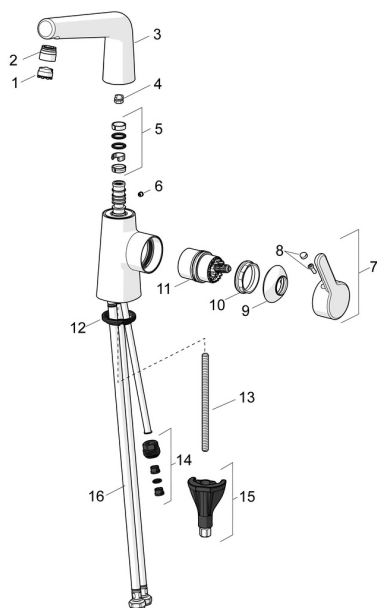

EAN: 4057304006388
static.hansa.com/51032283

Náhradné diely

SP51032283

	Názov	Kód
01	Aerator, M18.5x1, TJ	59913366
02	Fitting ring for aerator Chróm	59914645
03	Výtokové rameno Chróm	1013094V
03	Výtokové rameno Chróm Ukončené	59914651
04	Obmedzovač, 60° / 0°	59914264
04	Obmedzovač, 120° Ukončené	59914429
05	Tesnenie sada	59914263
06	Vymedzovacia vložka Chróm	59913762
07	Ovládacia rukoväť Chróm	59914652
08	Záslepka	59914573
09	Krytka Chróm	59914649
10	Prítlačná matica, M42x1.5, SW 38	59914128
11	Kartuš	59914665
12	Gumové tesnenie	59914591
13	Upevňovacia skrutka, M8x1, L=130	59914474
14	Vsuvka Ukončené	59914133
15	Upevňovací set	59914475
16	Flexibilná hadička, L=430, G3/8-M10x1, DN8 LH	59914653
N.I.	Vypúšťací ventil umývadla Chróm	59911441
N.I.	Ovládacie tiahlo Chróm	59913459