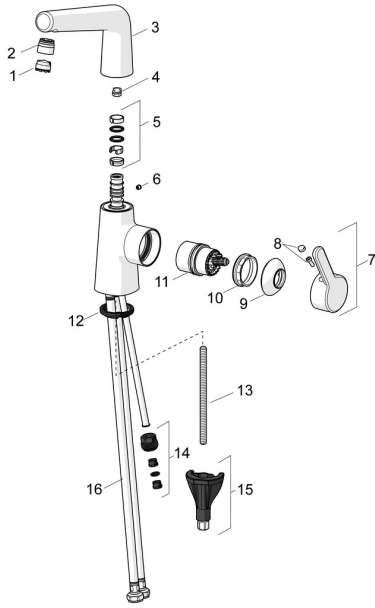

## Reserveonderdelen

### SP51032283

	Naam	Code
01	Mousseur, M18.5x1, TJ	59913366
02	Pasring voor schuimstraler Chroom	59914645
03	Uitloop Chroom	1013094V
03	Uitloop Chroom <b>Stopgezet</b>	59914651
04	Begrenzer, 60° / 0°	59914264
04	Begrenzer, 120° <b>Stopgezet</b>	59914429
05	Dichting	59914263
06	Binnendeel temperatuurhendel Chroom	59913762
07	Hendel Chroom	59914652
08	Sierdop	59914573
09	Kap Chroom	59914649
10	Schroefring, M42x1.5, SW 38	59914128
11	Binnenwerk	59914665
12	Wasser	59914591
13	Bevestigingsschroeven, M8x1, L=130	59914474
14	Nippel <b>Stopgezet</b>	59914133
15	Bevestigingsset	59914475
16	Flexibele aansluitingen, L=430, G3/8-M10x1, DN8 LH	59914653
N.I.	Wastegarnituur Chroom	59911441
N.I.	Trekstang Chroom	59913459