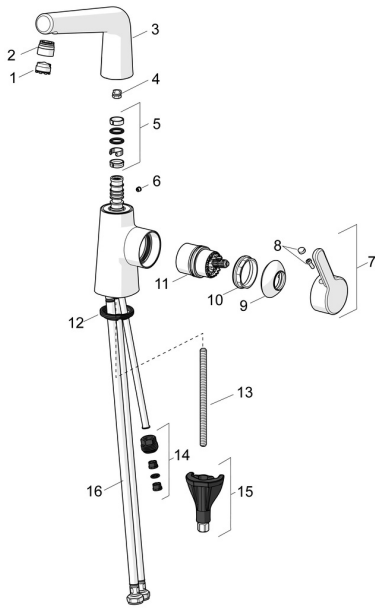

EAN: 4057304006388
static.hansa.com/51032283

Parti di ricambio

SP51032283

	Nome	Codice
01	Aeratore, M18.5x1, TJ	59913366
02	Fitting ring for aerator Cromo	59914645
03	Bocca Cromo	1013094V
03	Bocca Cromo Fuori produzione	59914651
04	Vite per bloccaggio bocca, 60° / 0°	59914264
04	Vite per bloccaggio bocca, 120° Fuori produzione	59914429
05	Kit di guarnizione	59914263
06	Spinotto Cromo	59913762
07	Leva Cromo	59914652
08	Tappo	59914573
09	Cappuccio Cromo	59914649
10	Dado di fissaggio, M4x1.5, SW 38	59914128
11	Cartuccia	59914665
12	Rondella	59914591
13	Viti di fissaggio, M8x1, L=130	59914474
14	Niplo Fuori produzione	59914133
15	Set di fissaggio	59914475
16	Cannette flessibili, L=430, G3/8-M10x1, DN8 LH	59914653
N.I.	Scarico a saltarello Cromo	59911441
N.I.	Asta saltarello Cromo	59913459