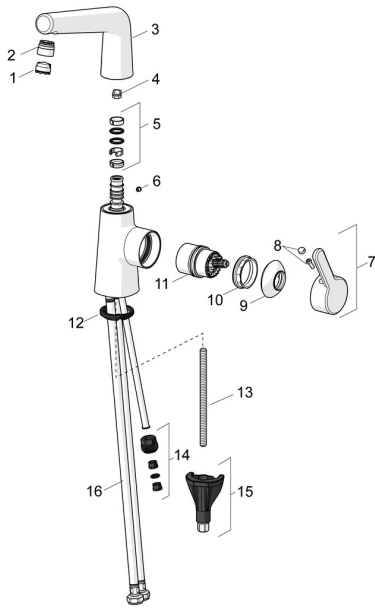

## Pièces de rechange

### SP51032283

	Nom	Code
01	Aérateur, M18.5x1, TJ	59913366
02	Fitting ring for aerator Chrome	59914645
03	Bec Chrome	1013094V
03	Bec Chrome <b>Arrêté</b>	59914651
04	Limiteur de rotation pour bec, 60° / 0°	59914264
04	Limiteur de rotation pour bec, 120° <b>Arrêté</b>	59914429
05	Set de fixation pour bec	59914263
06	Butée de réglage Chrome	59913762
07	Levier Chrome	59914652
08	Capuchon	59914573
09	Chape Chrome	59914649
10	Écrou de maintien, M42x1.5, SW 38	59914128
11	Cartouche	59914665
12	Bague	59914591
13	Vis, M8x1, L=130	59914474
14	Nipple <b>Arrêté</b>	59914133
15	Ensemble de fixation	59914475
16	Flexible d'alimentation, L=430, G3/8-M10x1, DN8 LH	59914653
N.I.	Vidage Chrome	59911441
N.I.	Tirette de vidage Chrome	59913459