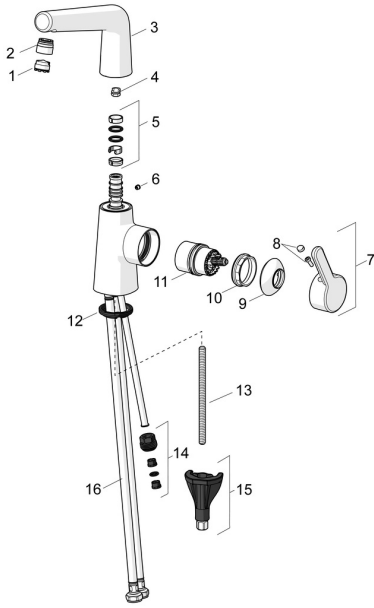

EAN: 4057304006388
static.hansa.com/51032283

Ersatzteile

SP51032283

	Name	Art.-Nr.
01	Luftsprudler, M18.5x1, TJ	59913366
02	Montagering für Luftsprudler Chrom	59914645
03	Auslauf Chrom	1013094V
03	Auslauf Chrom Ausgelaufen	59914651
04	Begrenzer für Schwenkauslauf, 60° / 0°	59914264
04	Begrenzer für Schwenkauslauf, 120° Ausgelaufen	59914429
05	Dichtungskit	59914263
06	Blindstopfen Chrom	59913762
07	Hebel Chrom	59914652
08	Dekorkappe	59914573
09	Abdeckkappe Chrom	59914649
10	Spann-Mutter, M42x1.5, SW 38	59914128
11	Kartusche	59914665
12	Bodendichtung	59914591
13	Befestigungsschraube, M8x1, L=130	59914474
14	Anschlussnippel Ausgelaufen	59914133
15	Befestigungssatz	59914475
16	Anschlußschlauch, L=430, G3/8-M10x1, DN8 LH	59914653
N.I.	Ablaufgarnitur Chrom	59911441
N.I.	Zugstange mit Knopf Chrom	59913459