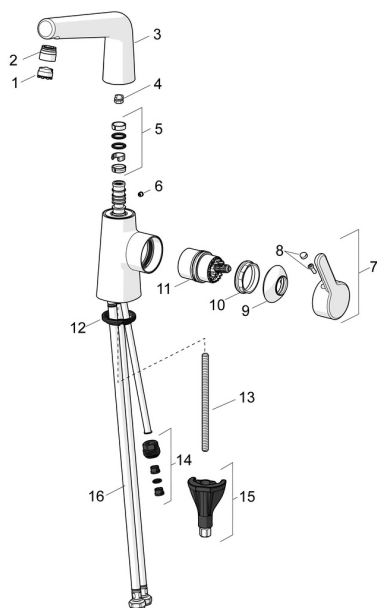

## Náhradní díly

### SP51032283

	Název	Kód
01	Aerator, M18.5x1, Tj	59913366
02	Fitting ring for aerator Chrom	59914645
03	Výtokové rameno Chrom	1013094V
03	Výtokové rameno Chrom <b>Ukončeno</b>	59914651
04	Omezovač, 60° / 0°	59914264
04	Omezovač, 120° <b>Ukončeno</b>	59914429
05	Těsnící sada	59914263
06	Vymezovací vložka Chrom	59913762
07	Páka Chrom	59914652
08	Záslepka	59914573
09	Krytka Chrom	59914649
10	Upevňovací matice, M42x1.5, SW 38	59914128
11	Kartuše	59914665
12	Těsnění	59914591
13	Upevňovací šroub, M8x1, L=130	59914474
14	Šroubení <b>Ukončeno</b>	59914133
15	Upevňovací set	59914475
16	Flexibilní hadička, L=430, G3/8-M10x1, DN8 LH	59914653
N.I.	Vypouštěcí ventil Chrom	59911441
N.I.	Ovládací táhlo vypouštěcího ventilu Chrom	59913459