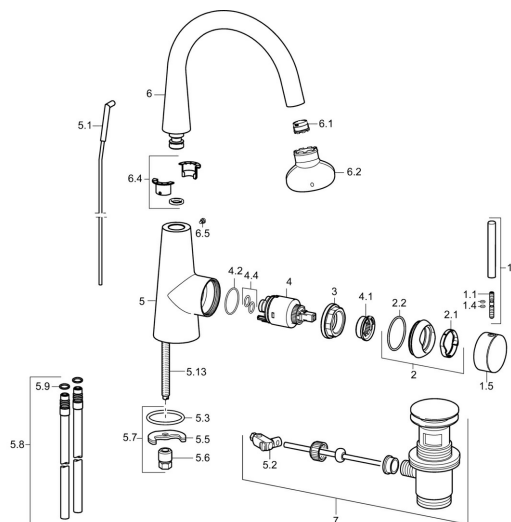

EAN: 4015474171794
static.hansa.com/51032173

Náhradné diely

SP51032173

	Názov	Kód
1	Ovládacia rukoväť, 70 mm	59913331
1.1	Skrutka, M5x35	59913299
1.4	O-krúžok, d 3x1.5	59913100
1.5	Klobúk,krytka Chróm	59913328
1.5	Klobúk,krytka Čierna Ukončené	59913329
1.5	Klobúk,krytka Biela Ukončené	59913330
2	Krytka Chróm	59913364
2.1	Trecí krúžok	59913363
2.2	O-krúžok, d 38x2	59913212
3	Skrutka, M42x1, SW34	59913365
4	Kartuš, 3.5 Eco	59912324
4	Kartuš, 3.5 Classic	59913075
4.1	Temperature adjustment limiter	59912325
4.2	O-krúžok, d 28.24x2.62 Ukončené	59912590
4.4	O-krúžok, d 10.10x1.60 Ukončené	59905072
5.1	Tiahlo s guľovým čapom Chróm	59913362
5.2	Spojovací diel tiahla	59904624
5.3	O-krúžok, d 36.09x d 3.53	59913396
5.5		59904765
5.6	Skrutka, M8x1, SW13	59904766
5.7	Upevňovací set	59910749
5.8	Spojovacie potrubie, L=430, M10x1	59912550
5.9	O-krúžok, 9x2	59905095
5.13	Upevňovacia skrutka, M8x1, L=140	59912474
6	Výtokové rameno	59913456
6.1	Aerator, M18.5x1, TJ	59913366
6.2	Kľúč k aerátoru, M18.5	59913367
6.4	Tesnenie sada	59911884
6.5	Skrutka, M4x7	59902075
7	Vypúšťací ventil umývadla Chróm	59911441
N.I.	Kľúč, SW30/34	59912108
N.I.	Flexibilná hadička, L=500, G3/8-M10x1	59911767