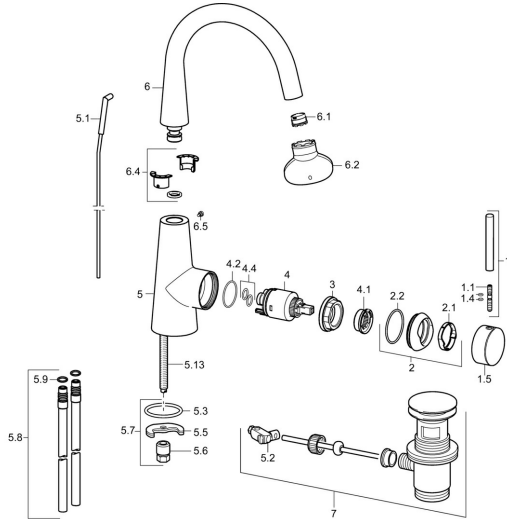

EAN: 4015474171794
static.hansa.com/51032173

Reserveonderdelen

SP51032173

	Naam	Code
1	Hendel, 70 mm	59913331
1.1	Schroef, M5x35	59913299
1.4	O-ring, d 3x1.5	59913100
1.5	Kap Chroom	59913328
1.5	Kap Zwart Stopgezet	59913329
1.5	Kap Wit Stopgezet	59913330
2	Kap Chroom	59913364
2.1	Glijring wit	59913363
2.2	O-ring, d 38x2	59913212
3	Schroef, M4x21, SW34	59913365
4	Binnenwerk, 3,5 Eco	59912324
4	Binnenwerk, 3,5 Classic	59913075
4.1	Temperature adjustment limiter	59912325
4.2	O-ring, d 28.24x2.62 Stopgezet	59912590
4.4	O-ring, d 10.10x1.60 Stopgezet	59905072
5.1	Kogelstang Chroom	59913362
5.2	Gewrichtstuk	59904624
5.3	O-ring, d 36.09x d 3.53	59913396
5.5	Fixing plate	59904765
5.6	Schroef, M8x1, SW13	59904766
5.7	Bevestigingsset	59910749
5.8	Koppelingsbuisdeel], L=430, M10x1	59912550
5.9	O-ring, 9x2	59905095
5.13	Bevestigingsschroeven, M8x1, L=140	59912474
6	Uitloop	59913456
6.1	Mousseur, M18.5x1, TJ	59913366
6.2	Schuimstralersleutel, M18.5	59913367
6.4	Dichting	59911884
6.5	Schroef, M4x7	59902075
7	Wastegarnituur Chroom	59911441
N.I.	Sleutel, SW30/34	59912108
N.I.	Flexibele aansluitingen, L=500, G3/8-M10x1	59911767