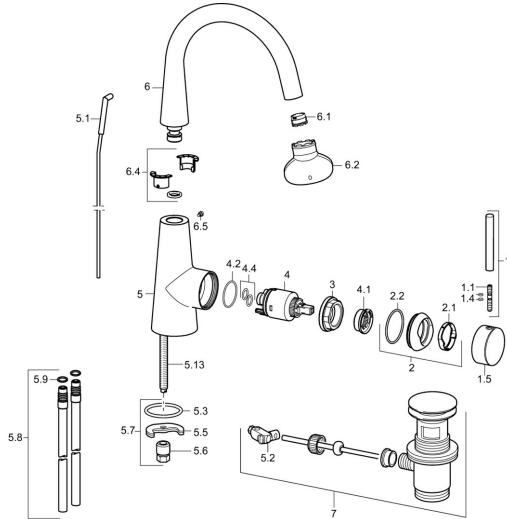

EAN: 4015474171794
static.hansa.com/51032173

Náhradní díly

SP51032173

	Název	Kód
1	Páka, 70 mm	59913331
1.1	Šroub, M5x35	59913299
1.4	O-kroužek, d 3x1.5	59913100
1.5	Víko Chrom	59913328
1.5	Víko Černá Ukončeno	59913329
1.5	Víko Bílá Ukončeno	59913330
2	Krytka Chrom	59913364
2.1	Kroužek	59913363
2.2	O-kroužek, d 38x2	59913212
3	Šroub, M42x1, SW34	59913365
4	Kartuše, 3.5 Eco	59912324
4	Kartuše, 3.5 Classic	59913075
4.1	Temperature adjustment limiter	59912325
4.2	O-kroužek, d 28.24x2.62 Ukončeno	59912590
4.4	O-kroužek, d 10.10x1.60 Ukončeno	59905072
5.1	Táhl s kulovým čepem Chrom	59913362
5.2	Spojovací díl táhel	59904624
5.3	O-kroužek, d 36.09x d 3.53	59913396
5.5	Upevňovací deska	59904765
5.6	Šroub, M8x1, SW13	59904766
5.7	Upevňovací set	59910749
5.8	Šroubení, L=430, M10x1	59912550
5.9	O-kroužek, 9x2	59905095
5.13	Upevňovací šroub, M8x1, L=140	59912474
6	Výtokové rameno	59913456
6.1	Aerator, M18.5x1, TJ	59913366
6.2	Klíč k aerátoru, M18.5	59913367
6.4	Těsnící sada	59911884
6.5	Šroub, M4x7	59902075
7	Vypouštěcí ventil Chrom	59911441
N.I.	Klíč, SW30/34	59912108
N.I.	Flexibilní hadička, L=500, G3/8-M10x1	59911767