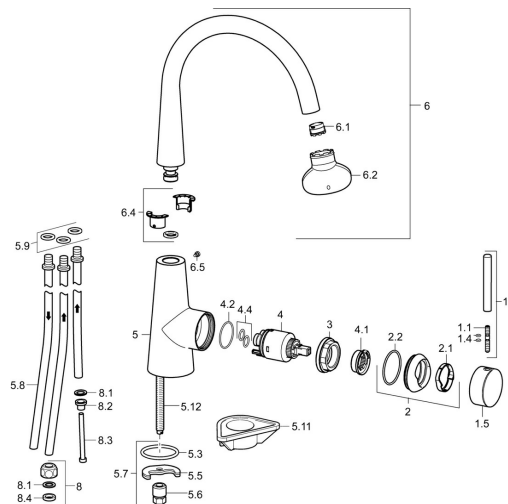

EAN: 4015474188013
static.hansa.com/51021173

Náhradné diely

SP51021173

	Názov	Kód
1	Ovládacia rukoväť, 70 mm	59913331
1.1	Skrutka, M5x35	59913299
1.4	O-krúžok, d 3x1.5	59913100
1.5	Klobúk,krytka Čierna Ukončené	59913329
1.5	Klobúk,krytka Biela Ukončené	59913330
1.5	Klobúk,krytka Chróm	59913328
2	Krytka Chróm	59913364
2.1	Trecí krúžok	59913363
2.2	O-krúžok, d 38x2	59913212
3	Skrutka, M42x1, SW34	59913365
4	Kartuš, 3.5 Eco	59912324
4	Kartuš, 3.5 Classic	59913075
4.1	Temperature adjustment limiter	59912325
4.2	O-krúžok, d 28.24x2.62 Ukončené	59912590
4.4	O-krúžok, d 10.10x1.60 Ukončené	59905072
5.3	O-krúžok, d 36.09x d 3.53	59913396
5.5		59904765
5.6	Skrutka, M8x1, SW13	59904766
5.7	Upevňovací set	59910749
5.8	Potrubie, M8x1, L=560	59912806
5.9	O-krúžok, 6x1.4	59913266
5.11	Podložka	59910008
5.12	Upevňovacia skrutka, M8x1, L=140	59912474
6	Výtokové rameno Chróm	59913487
6.1	Aerator, M18.5x1	59913489
6.2	Kľúč k aerátoru, M18.5	59913367
6.4	Tesnenie sada	59911884
6.5	Skrutka, M4x7	59902075
8	Montáž matice	59904969
8.1	Tesnenie sada, 14.9x8.5x1	59902352
8.2	Tesnenie sada, 10x8	59902272
8.3	Pripájacie hadičky	59902151
8.4	Tesnenie, 15x8x4 Ukončené	59902270
N.I.	Kľúč, SW30/34	59912108