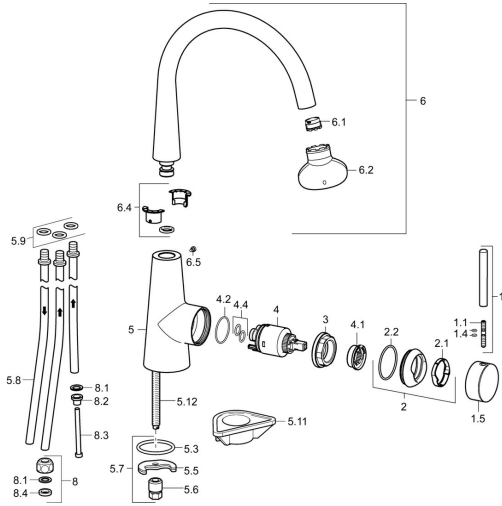

EAN: 4015474188013
static.hansa.com/51021173

Reserveonderdelen

SP51021173

	Naam	Code
1	Handel, 70 mm	59913331
1.1	Schroef, M5x35	59913299
1.4	O-ring, d 3x1.5	59913100
1.5	Kap Zwart Stopgezet	59913329
1.5	Kap Wit Stopgezet	59913330
1.5	Kap Chroom	59913328
2	Kap Chroom	59913364
2.1	Glijring wit	59913363
2.2	O-ring, d 38x2	59913212
3	Schroef, M42x1, SW34	59913365
4	Binnenwerk, 3,5 Eco	59912324
4	Binnenwerk, 3,5 Classic	59913075
4.1	Temperature adjustment limiter	59912325
4.2	O-ring, d 28.24x2.62 Stopgezet	59912590
4.4	O-ring, d 10.10x1.60 Stopgezet	59905072
5.3	O-ring, d 36.09x d 3.53	59913396
5.5	Fixing plate	59904765
5.6	Schroef, M8x1, SW13	59904766
5.7	Bevestigingsset	59910749
5.8	Pijp, M8x1, L=560	59912806
5.9	O-ring, 6x1.4	59913266
5.11	Verstevigingsplaat	59910008
5.12	Bevestigingsschroeven, M8x1, L=140	59912474
6	Uitloop Chroom	59913487
6.1	Mousseur, M18.5x1	59913489
6.2	Schuimstralersleutel, M18.5	59913367
6.4	Dichting	59911884
6.5	Schroef, M4x7	59902075
8	Montage moer	59904969
8.1	Dichting, 14.9x8.5x1	59902352
8.2	Dichting, 10x8	59902272
8.3	Slangen	59902151
8.4	Dichting, 15x8x4 Stopgezet	59902270
N.I.	Slutel, SW30/34	59912108