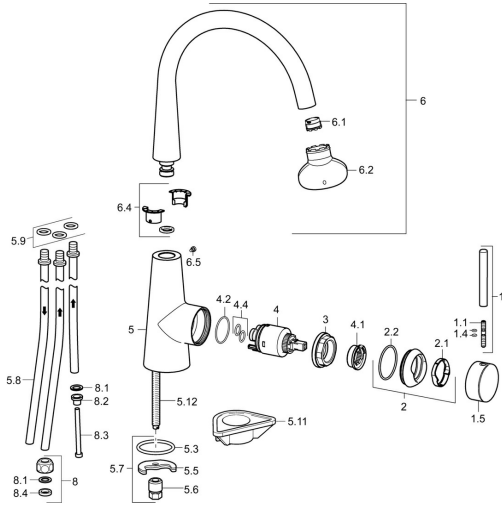

EAN: 4015474188013
static.hansa.com/51021173

Ersatzteile

SP51021173

	Name	Art.-Nr.
1	Hebel, 70 mm	59913331
1.1	Schraube, M5x35	59913299
1.4	O-Ring, d 3x1.5	59913100
1.5	Abdeckkappe Schwarz Ausgelaufen	59913329
1.5	Abdeckkappe Weiss Ausgelaufen	59913330
1.5	Abdeckkappe Chrom	59913328
2	Abdeckkappe Chrom	59913364
2.1	Gleitring	59913363
2.2	O-Ring, d 38x2	59913212
3	Schraube, M42x1, SW34	59913365
4	Kartusche, 3.5 Eco	59912324
4	Kartusche, 3.5 Classic	59913075
4.1	Temperatur-Anschlagring	59912325
4.2	O-Ring, d 28.24x2.62 Ausgelaufen	59912590
4.4	O-Ring, d 10.10x1.60 Ausgelaufen	59905072
5.3	O-Ring, d 36.09x d 3.53	59913396
5.5	Befestigungsplatte	59904765
5.6	Schraube, M8x1, SW13	59904766
5.7	Befestigungssatz	59910749
5.8	Rohr, M8x1, L=560	59912806
5.9	O-Ring, 6x1.4	59913266
5.11	PVC-Befestigungsplatte	59910008
5.12	Befestigungsschraube, M8x1, L=140	59912474
6	Auslauf Chrom	59913487
6.1	Luftsprudler, M18.5x1	59913489
6.2	Schlüssel für Luftsprudler, M18.5	59913367
6.4	Dichtungskit	59911884
6.5	Schraube, M4x7	59902075
8	Überwurfmutter	59904969
8.1	Dichtungskit, 14.9x8.5x1	59902352
8.2	Dichtungskit, 10x8	59902272
8.3	Schlauch	59902151
8.4	Dichtung, 15x8x4 Ausgelaufen	59902270
N.I.	Schlüssel, SW30/34	59912108