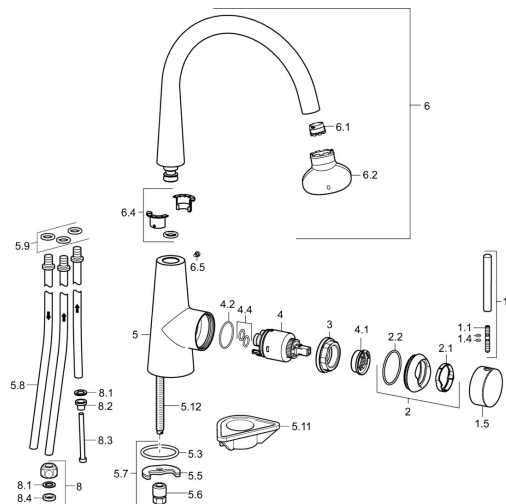

EAN: 4015474188013
static.hansa.com/51021173
Náhradní díly

SP51021173

	Název	Kód
1	Páka, 70 mm	59913331
1.1	Šroub, M5x35	59913299
1.4	O-kroužek, d 3x1.5	59913100
1.5	Víko Černá Ukončeno	59913329
1.5	Víko Bílá Ukončeno	59913330
1.5	Víko Chrom	59913328
2	Krytka Chrom	59913364
2.1	Kroužek	59913363
2.2	O-kroužek, d 38x2	59913212
3	Šroub, M42x1, SW34	59913365
4	Kartuše, 3.5 Eco	59912324
4	Kartuše, 3.5 Classic	59913075
4.1	Temperature adjustment limiter	59912325
4.2	O-kroužek, d 28.24x2.62 Ukončeno	59912590
4.4	O-kroužek, d 10.10x1.60 Ukončeno	59905072
5.3	O-kroužek, d 36.09x d 3.53	59913396
5.5	Upevňovací deska	59904765
5.6	Šroub, M8x1, SW13	59904766
5.7	Upevňovací set	59910749
5.8	Roura, M8x1, L=560	59912806
5.9	O-kroužek, 6x1.4	59913266
5.11	Upevňovací destička	59910008
5.12	Upevňovací šroub, M8x1, L=140	59912474
6	Výtokové rameno Chrom	59913487
6.1	Aerator, M18.5x1	59913489
6.2	Klíč k aerátoru, M18.5	59913367
6.4	Těsnící sada	59911884
6.5	Šroub, M4x7	59902075
8	Montáž matice	59904969
8.1	Těsnící sada, 14.9x8.5x1	59902352
8.2	Těsnící sada, 10x8	59902272
8.3	Hadice	59902151
8.4	Těsnění, 15x8x4 Ukončeno	59902270
N.I.	Klíč, SW30/34	59912108