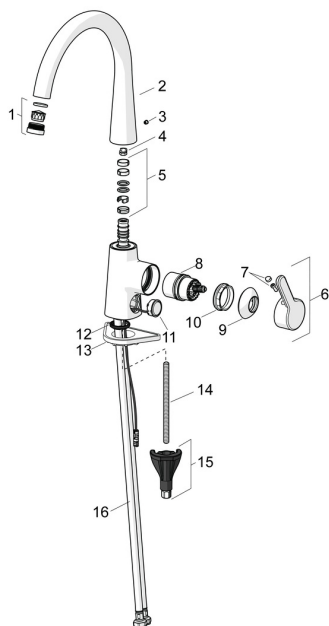

EAN: 4057304007033
static.hansa.com/51012283

Náhradné diely

SP51012283

	Názov	Kód
01	Aerator a kľúč, M24x1, (2002-) Chróm	59912225
02	Vysoký výtok Chróm	1013087V
02	Výtokové rameno Chróm Ukončené	59914683
03	Vymedzovacia vložka Chróm	59913762
04	Obmedzovač, 60° / 0°	59914264
04	Obmedzovač, 120° Ukončené	59914429
05	Tesnenie výtokového ramena	59914431
06	Ovládacia rukoväť Chróm	59914652
07	Záslepka	59914573
08	Kartuš	59914665
09	Krytka Chróm	59914649
10	Prítlačná matica, M42x1.5, SW 38	59914128
11	Tlačidlo, 3 V Chróm	1004296V
12	Gumové tesnenie	59914591
13	Podložka	59910008
14	Upevňovacia skrutka, M8x1, L=130	59914474
15	Upevňovací set	59914475
16	Flexibilná hadička, L=550, G3/8-M10x1 LH Ukončené	59914685
16	Flexibilná hadička, L=550, G1/2-M10x1 LH, DN6 Ukončené	59914686