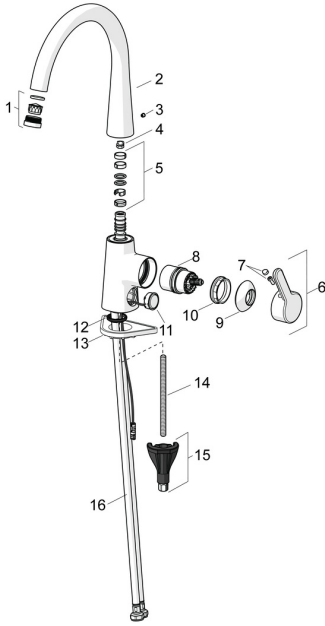

EAN: 4057304007033
static.hansa.com/51012283

Reserveonderdelen

SP51012283

	Naam	Code
01	Mousseur en sleutel, M24x1, (2002-) Chroom	59912225
02	Hoge uitloop Chroom	1013087V
02	Uitloop Chroom Stopgezet	59914683
03	Binnendeel temperatuurhendel Chroom	59913762
04	Begrenzer, 60° / 0°	59914264
04	Begrenzer, 120° Stopgezet	59914429
05	Dichting uitloop	59914431
06	Hendel Chroom	59914652
07	Sierdop	59914573
08	Binnenwerk	59914665
09	Kap Chroom	59914649
10	Schroefring, M42x1,5, SW 38	59914128
11	Push button, 3 V Chroom	1004296V
12	Wasser	59914591
13	Verstevigingsplaat	59910008
14	Bevestigingsschroeven, M8x1, L=130	59914474
15	Bevestigingsset	59914475
16	Flexibele aansluitingen, L=550, G3/8-M10x1 LH Stopgezet	59914685
16	Flexibele aansluitingen, L=550, G1/2-M10x1 LH, DN6 Stopgezet	59914686