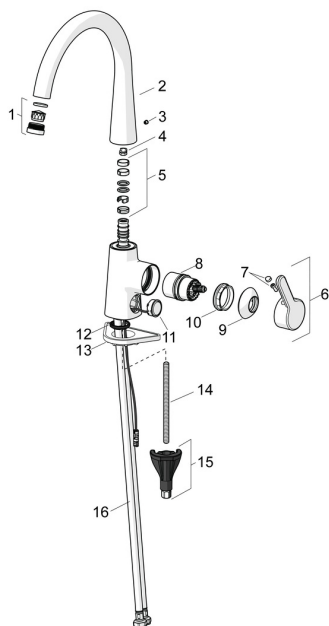

EAN: 4057304007033
static.hansa.com/51012283

Pièces de rechange

SP51012283

	Nom	Code
01	Aérateur et clé, M24x1, (2002-) Chrome	59912225
02	Bec haut Chrome	1013087V
02	Bec Chrome Arrêté	59914683
03	Butée de réglage Chrome	59913762
04	Limiteur de rotation pour bec, 60° / 0°	59914264
04	Limiteur de rotation pour bec, 120° Arrêté	59914429
05	Kit de joint pour bec	59914431
06	Levier Chrome	59914652
07	Capuchon	59914573
08	Cartouche	59914665
09	Chape Chrome	59914649
10	Écrou de maintien, M42x1.5, SW 38	59914128
11	Bouton brousse, 3 V Chrome	1004296V
12	Bague	59914591
13	Plaque de fixation	59910008
14	Vis, M8x1, L=130	59914474
15	Ensemble de fixation	59914475
16	Flexible d'alimentation, L=550, G3/8-M10x1 LH Arrêté	59914685
16	Flexible d'alimentation, L=550, G1/2-M10x1 LH, DN6 Arrêté	59914686