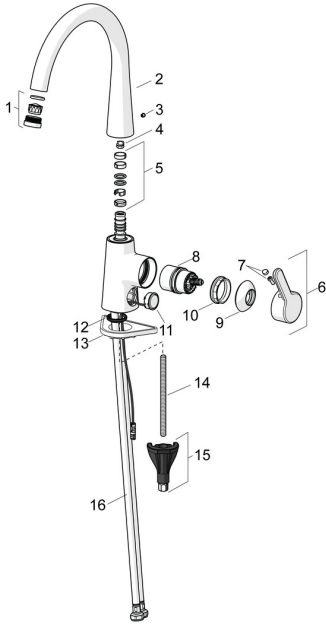

EAN: 4057304007033
static.hansa.com/51012283

Ersatzteile

SP51012283

	Name	Art.-Nr.
01	Luftsprudler und Schlüssel, M24x1, (2002-) Chrom	59912225
02	Auslauf hoch Chrom	1013087V
02	Auslauf Chrom Ausgelaufen	59914683
03	Blindstopfen Chrom	59913762
04	Begrenzer für Schwenkauslauf, 60° / 0°	59914264
04	Begrenzer für Schwenkauslauf, 120° Ausgelaufen	59914429
05	Auslaufdichtung	59914431
06	Hebel Chrom	59914652
07	Dekorkappe	59914573
08	Kartusche	59914665
09	Abdeckkappe Chrom	59914649
10	Spann-Mutter, M42x1,5, SW 38	59914128
11	Druckknopf, 3 V Chrom	1004296V
12	Bodendichtung	59914591
13	PVC-Befestigungsplatte	59910008
14	Befestigungsschraube, M8x1, L=130	59914474
15	Befestigungssatz	59914475
16	Anschlußschlauch, L=550, G3/8-M10x1 LH Ausgelaufen	59914685
16	Anschlußschlauch, L=550, G1/2-M10x1 LH, DN6 Ausgelaufen	59914686