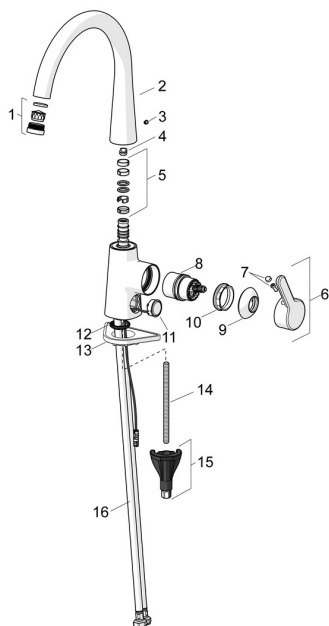

## Náhradní díly

### SP51012283

	Název	Kód
01	Aerator a klíč, M24x1, (2002-) Chrom	59912225
02	Vysoký výtokové rameno Chrom	1013087V
02	Výtokové rameno Chrom <b>Ukončeno</b>	59914683
03	Vymezovací vložka Chrom	59913762
04	Omezovač, 60° / 0°	59914264
04	Omezovač, 120° <b>Ukončeno</b>	59914429
05	Těsnění výtokového ramene	59914431
06	Páka Chrom	59914652
07	Záslepka	59914573
08	Kartuše	59914665
09	Krytka Chrom	59914649
10	Upevňovací matice, M42x1.5, SW 38	59914128
11	Tlačítko, 3 V Chrom	1004296V
12	Těsnění	59914591
13	Upevňovací destička	59910008
14	Upevňovací šroub, M8x1, L=130	59914474
15	Upevňovací set	59914475
16	Flexibilní hadička, L=550, G3/8-M10x1 LH <b>Ukončeno</b>	59914685
16	Flexibilní hadička, L=550, G1/2-M10x1 LH, DN6 <b>Ukončeno</b>	59914686