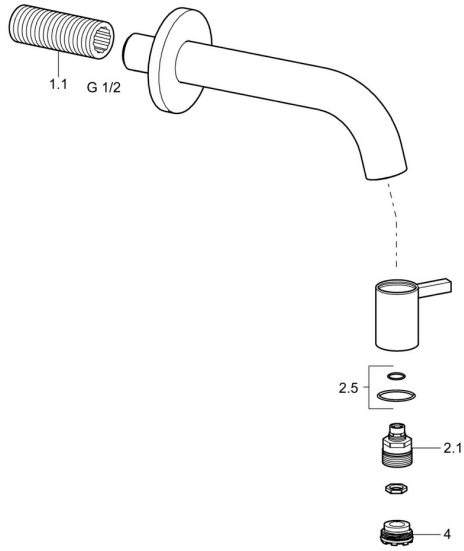

EAN: 4057304015748
static.hansa.com/5086810133

Náhradné diely

SP5086810133

	Názov	Kód
1.1	Vsuvka Ukončené	59905534
2.1	Sedlo	59913323
2.5	O-kružok (komplet)	59913320
4	Aerator, M21.5x1, JR Z, (-2014)	59913318
4.1	Kľúč k aerátoru, M21.5x1	59913133