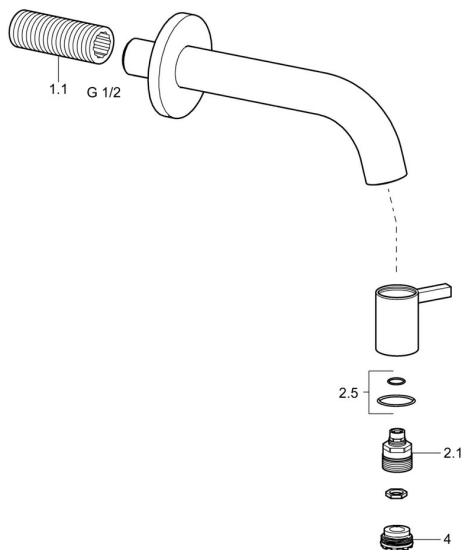

EAN: 4057304015748
static.hansa.com/5086810133

Pièces de rechange

SP5086810133

	Nom	Code
1.1	Nipple Arrêté	59905534
2.1	Tête	59913323
2.5	Joint torique	59913320
4	Aérateur, M21.5x1, JR Z, (-2014)	59913318
4.1	Clé pour aérateur, M21.5x1	59913133