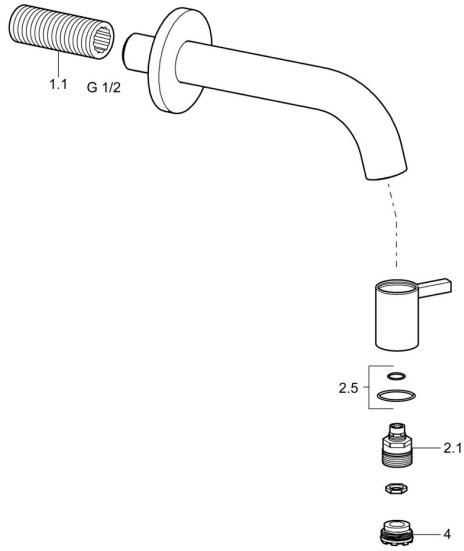

## Ersatzteile

### SP5086810133

	Name	Art.-Nr.
1.1	Nippel <b>Ausgelaufen</b>	59905534
2.1	Oberteil	59913323
2.5	O-Ringsatz	59913320
4	Luftsprudler, M21.5x1, JR Z, (-2014)	59913318
4.1	Schlüssel für Luftsprudler, M21.5x1	59913133