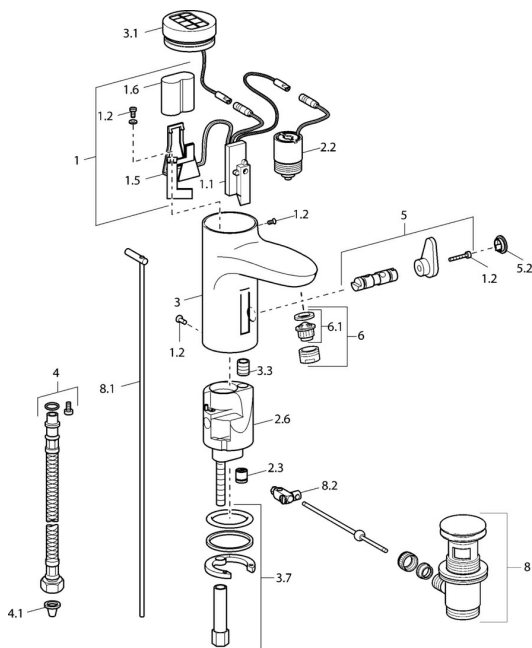

EAN: 4015474084285
static.hansa.com/50792220

Náhradné diely

SP50792220

	Názov	Kód
1		59912439
1.2	Skrutka	59912450
1.5	Držiak	59912442
1.6	Monočlánok lítiový, DL223A / CR-P2	59912443
2.2	Elektromagnetický ventil	59912240
2.3	Spätný ventil	59911674
3.1	Krytka Chróm Ukončené	59912445
3.3	Sleeving	59911678
3.7	Upevňovací set	59911680
4	Flexibilná hadička, G3/8x10 (2008-)	59912447
4.1	Čistiaci filter	59911684
5	Prepínač/Regulátor	59912788
5.2	Krytka Ukončené	59911689
6	Aerator, M24x1 Z Chróm	59906826
6.1	Aerator, M22/24, Z	59906830
8	Vypúšťací ventil umývadla Chróm	59911441
8.1	Ovládacie tiahlo Chróm	59912449
8.2	Spojovací diel tiahla	59904624