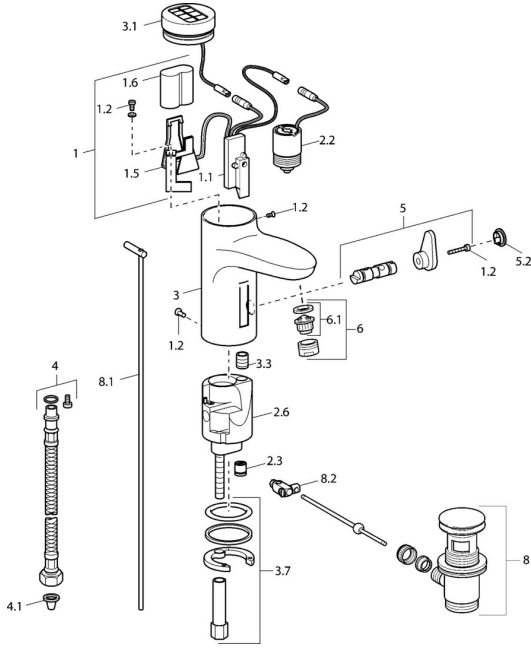

Reserveonderdelen

SP50792220

	Naam	Code
1		59912439
1.2	Schroef	59912450
1.5	Houder	59912442
1.6	Lithium batterij, DL223A / CR-P2	59912443
2.2	Magneetventiel	59912240
2.3	Terugslagklep	59911674
3.1	Kap Chroom Stopgezet	59912445
3.3	Sleeving	59911678
3.7	Bevestigingsset	59911680
4	Flexibele aansluitingen, G3/8x10 (2008-)	59912447
4.1	Vuilfilter	59911684
5	Omsteller/binnenwerk	59912788
5.2	Kap Stopgezet	59911689
6	Mousseur, M24x1 Z Chroom	59906826
6.1	Mousseur, M22/24, Z	59906830
8	Wastegarnituur Chroom	59911441
8.1	Trekstang Chroom	59912449
8.2	Gewichtstuk	59904624