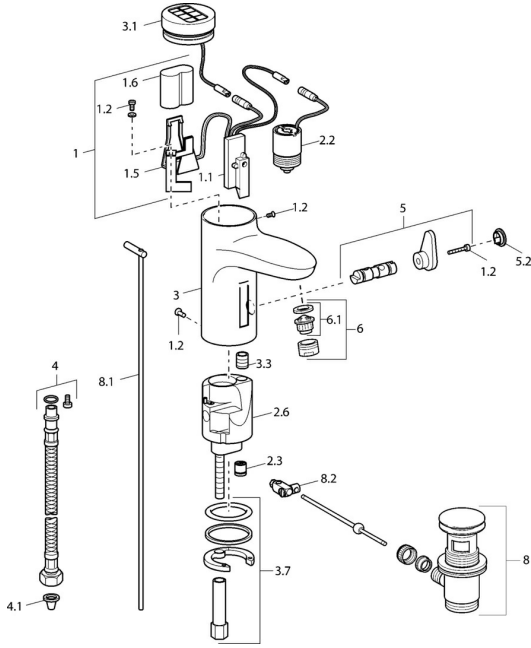

EAN: 4015474084285
static.hansa.com/50792220

Pièces de rechange

SP50792220

	Nom	Code
1	Boîtier électronique	59912439
1.2	Vis	59912450
1.5	Titulaire	59912442
1.6	Pile au lithium, DL223A /CR-P2	59912443
2.2	Électrovanne	59912240
2.3	Clapet anti-retour	59911674
3.1	Cache Chrome Arrêté	59912445
3.3	Sleeving	59911678
3.7	Ensemble de fixation	59911680
4	Flexible d'alimentation, G3/8x10 (2008-)	59912447
4.1	Filtre à impureté	59911684
5	Inverseur cartouche	59912788
5.2	Chape Arrêté	59911689
6	Aérateur, M24x1 Z Chrome	59906826
6.1	Aérateur, M22/24, Z	59906830
8	Vidage Chrome	59911441
8.1	Tirette de vidage Chrome	59912449
8.2	Joint	59904624