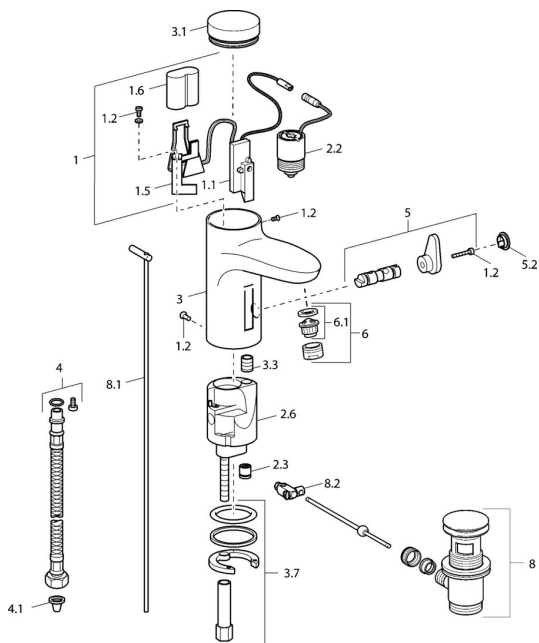

EAN: 4015474084261
static.hansa.com/50792211

Náhradné diely

SP50792211

	Názov	Kód
1	Ukončené	59912438
1.2	Skrutka	59912450
1.5	Držiak	59912442
1.6	Monočlánok lítiový, DL223A / CR-P2	59912443
2.2	Elektromagnetický ventil	59912240
2.3	Spätný ventil	59911674
3.1	Krytka Chróm Ukončené	59912444
3.3	Sleeving	59911678
3.7	Upevňovací set	59911680
4	Flexibilná hadička, G3/8x10 (2008-)	59912447
5	Prepínač/Regulátor	59912788
5.2	Krytka Ukončené	59911689
6	Aerator, M24x1 Z Chróm	59906826
6.1	Aerator, M22/24, Z	59906830
8	Vypúšťací ventil umývadla Chróm	59911441
8.1	Ovládacie tiahlo Chróm	59912449
8.2	Spojovací diel tiaha	59904624