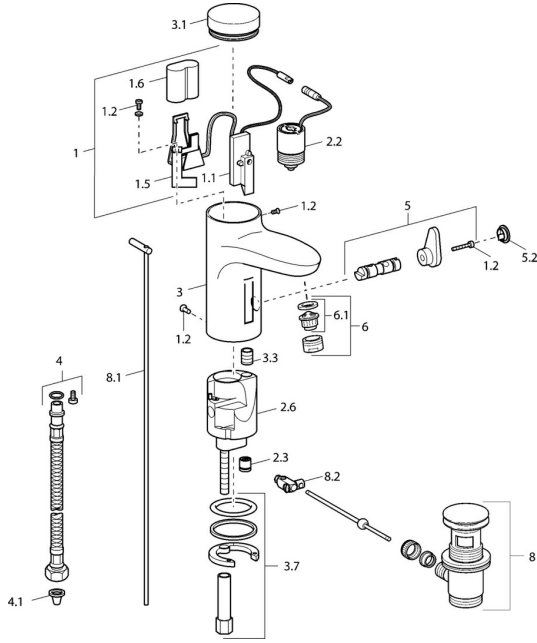

EAN: 4015474084261
static.hansa.com/50792211

Reserveonderdelen

SP50792211

	Naam	Code
1	Stopgezet	59912438
1.2	Schroef	59912450
1.5	Houder	59912442
1.6	Lithium batterij, DL223A / CR-P2	59912443
2.2	Magneetventiel	59912240
2.3	Terugslagklep	59911674
3.1	Kap Chroom Stopgezet	59912444
3.3	Sleeving	59911678
3.7	Bevestigingsset	59911680
4	Flexibele aansluitingen, G3/8x10 (2008-)	59912447
5	Omsteller/binnenwerk	59912788
5.2	Kap Stopgezet	59911689
6	Mousseur, M24x1 Z Chroom	59906826
6.1	Mousseur, M22/24, Z	59906830
8	Wastegarnituur Chroom	59911441
8.1	Trekstang Chroom	59912449
8.2	Gewichtstuk	59904624