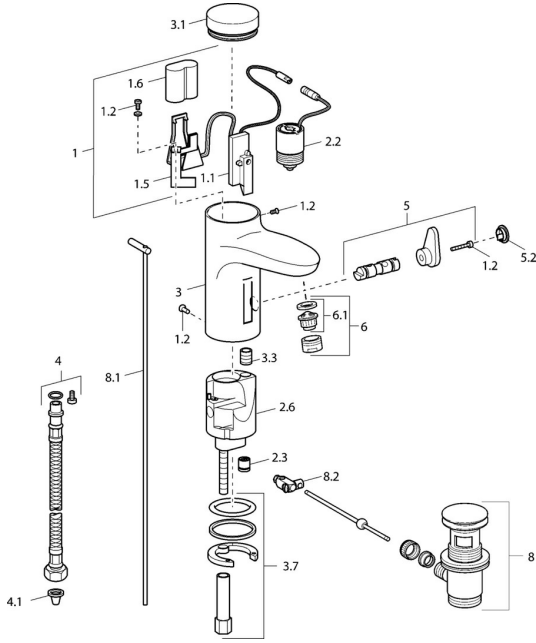

EAN: 4015474084261
static.hansa.com/50792211

Parti di ricambio

SP50792211

	Nome	Codice
1	Fuori produzione	59912438
1.2	Screw	59912450
1.5	Titolare	59912442
1.6	Batteria al litio, DL223A /CR-P2	59912443
2.2	Valvola Magnetica	59912240
2.3	Valvola antiriflusso	59911674
3.1	Cappuccio Cromo Fuori produzione	59912444
3.3	Sleeving	59911678
3.7	Set di fissaggio	59911680
4	Cannette flessibili, G3/8x10 (2008-)	59912447
5	Deviatore/Cartuccia	59912788
5.2	Cappuccio Fuori produzione	59911689
6	Aeratore, M24x1 Z Cromo	59906826
6.1	Aeratore, M22/24, Z	59906830
8	Scarico a saltarello Cromo	59911441
8.1	Asta saltarello Cromo	59912449
8.2	Snodo	59904624