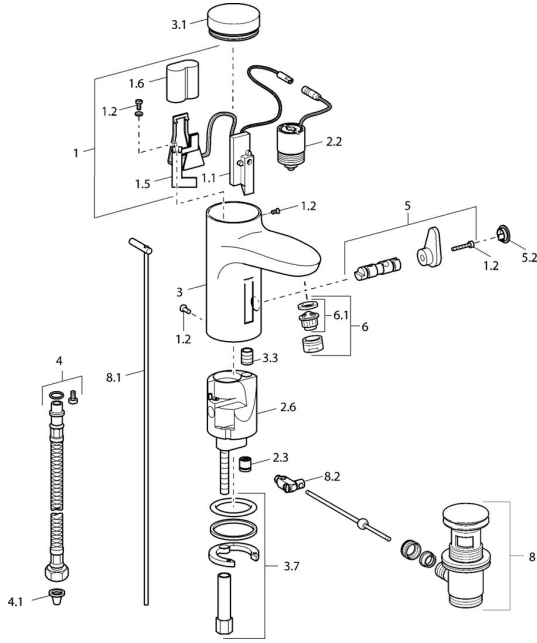

## Pièces de rechange

### SP50792211

	Nom	Code
1	Boîtier électronique <b>Arrêté</b>	59912438
1.2	Vis	59912450
1.5	Titulaire	59912442
1.6	Pile au lithium, DL223A /CR-P2	59912443
2.2	Électrovanne	59912240
2.3	Clapet anti-retour	59911674
3.1	Cache Chrome <b>Arrêté</b>	59912444
3.3	Sleeving	59911678
3.7	Ensemble de fixation	59911680
4	Flexible d'alimentation, G3/8x10 (2008-)	59912447
5	Inverseur cartouche	59912788
5.2	Chape <b>Arrêté</b>	59911689
6	Aérateur, M24x1 Z Chrome	59906826
6.1	Aérateur, M22/24, Z	59906830
8	Vidage Chrome	59911441
8.1	Tirette de vidage Chrome	59912449
8.2	Joint	59904624