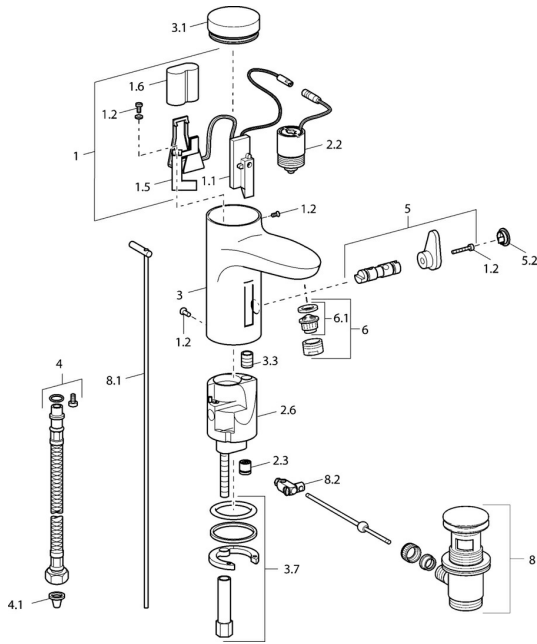

EAN: 4015474084261
static.hansa.com/50792211

Ersatzteile

SP50792211

	Name	Art.-Nr.
1	Elektronik Ausgelaufen	59912438
1.2	Schraube	59912450
1.5	Halter	59912442
1.6	Lithium Batterie, DL223A / CR-P2	59912443
2.2	Magnetventil	59912240
2.3	Rückflussverhinderer	59911674
3.1	Abdeckung Chrom Ausgelaufen	59912444
3.3	Isolierschlauch	59911678
3.7	Befestigungssatz	59911680
4	Anschlußschlauch, G3/8x10 (2008-)	59912447
5	Umsteller/Kartusche	59912788
5.2	Abdeckkappe Ausgelaufen	59911689
6	Luftsprudler, M24x1 Z Chrom	59906826
6.1	Luftsprudler, M22/24, Z	59906830
8	Ablaufgarnitur Chrom	59911441
8.1	Zugstange mit Knopf Chrom	59912449
8.2	Gelenkstück	59904624