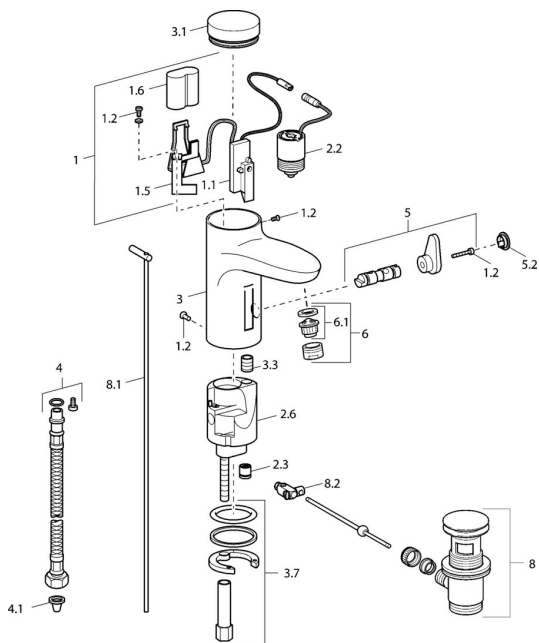

## Náhradní díly

### SP50792211

	Název	Kód
1	Elektronika <b>Ukončeno</b>	59912438
1.2	Šroub	59912450
1.5	Držák	59912442
1.6	Lithiový monočlánek, DL223A /CR-P2	59912443
2.2	Elektromagnetický ventil	59912240
2.3	Zpětný ventil	59911674
3.1	Kryt Chrom <b>Ukončeno</b>	59912444
3.3	Sleeving	59911678
3.7	Upevňovací set	59911680
4	Flexibilní hadička, G3/8x10 (2008-)	59912447
5	Přepínač/Kartuše	59912788
5.2	Krytka <b>Ukončeno</b>	59911689
6	Aerator, M24x1 Z Chrom	59906826
6.1	Aerator, M22/24, Z	59906830
8	Vypouštěcí ventil Chrom	59911441
8.1	Ovládací táhlo vypouštěcího ventilu Chrom	59912449
8.2	Spojovací díl táhel	59904624