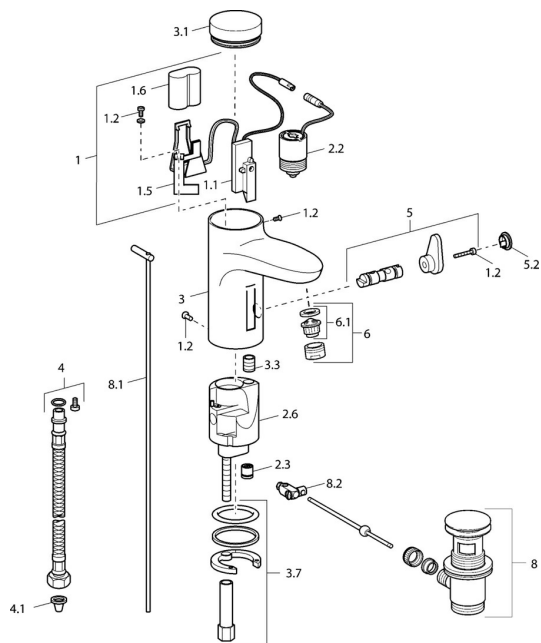

## Náhradné diely

### SP50792210

	Názov	Kód
1	Elektronika balíček	59912437
1.2	Skrutka	59912450
1.5	Držiak	59912442
1.6	Monočlánok lítiový, DL223A / CR-P2	59912443
2.2	Elektromagnetický ventil	59912240
2.3	Spätný ventil	59911674
3.1	Krytka Chróm <b>Ukončené</b>	59912444
3.3	Sleeving	59911678
3.7	Upevňovací set	59911680
4	Flexibilná hadička, G3/8x10 (2008-)	59912447
5	Prepínač/Regulátor	59912788
5.2	Krytka <b>Ukončené</b>	59911689
6	Aerator, M24x1 Z Chróm	59906826
6.1	Aerator, M22/24, Z	59906830
8	Vypúšťací ventil umývadla Chróm	59911441
8.1	Ovládacie tiahlo Chróm	59912449
8.2	Spojovací diel tiahla	59904624