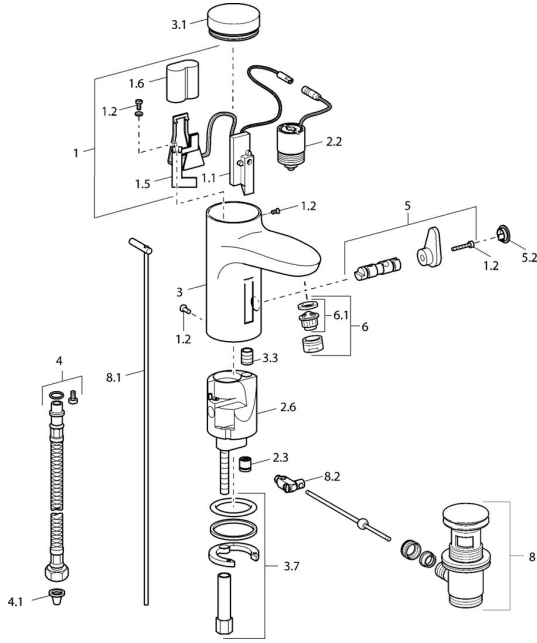

EAN: 4015474084186
static.hansa.com/50792210

Reserveonderdelen

SP50792210

	Naam	Code
1	Elektronica pakket	59912437
1.2	Schroef	59912450
1.5	Houder	59912442
1.6	Lithium batterij, DL223A / CR-P2	59912443
2.2	Magneetventiel	59912240
2.3	Terugslagklep	59911674
3.1	Kap Chroom Stopgezet	59912444
3.3	Sleeving	59911678
3.7	Bevestigingsset	59911680
4	Flexibele aansluitingen, G3/8x10 (2008-)	59912447
5	Omsteller/binnenwerk	59912788
5.2	Kap Stopgezet	59911689
6	Mousseur, M24x1 Z Chroom	59906826
6.1	Mousseur, M22/24, Z	59906830
8	Wastegarnituur Chroom	59911441
8.1	Trekstang Chroom	59912449
8.2	Gewichtstuk	59904624